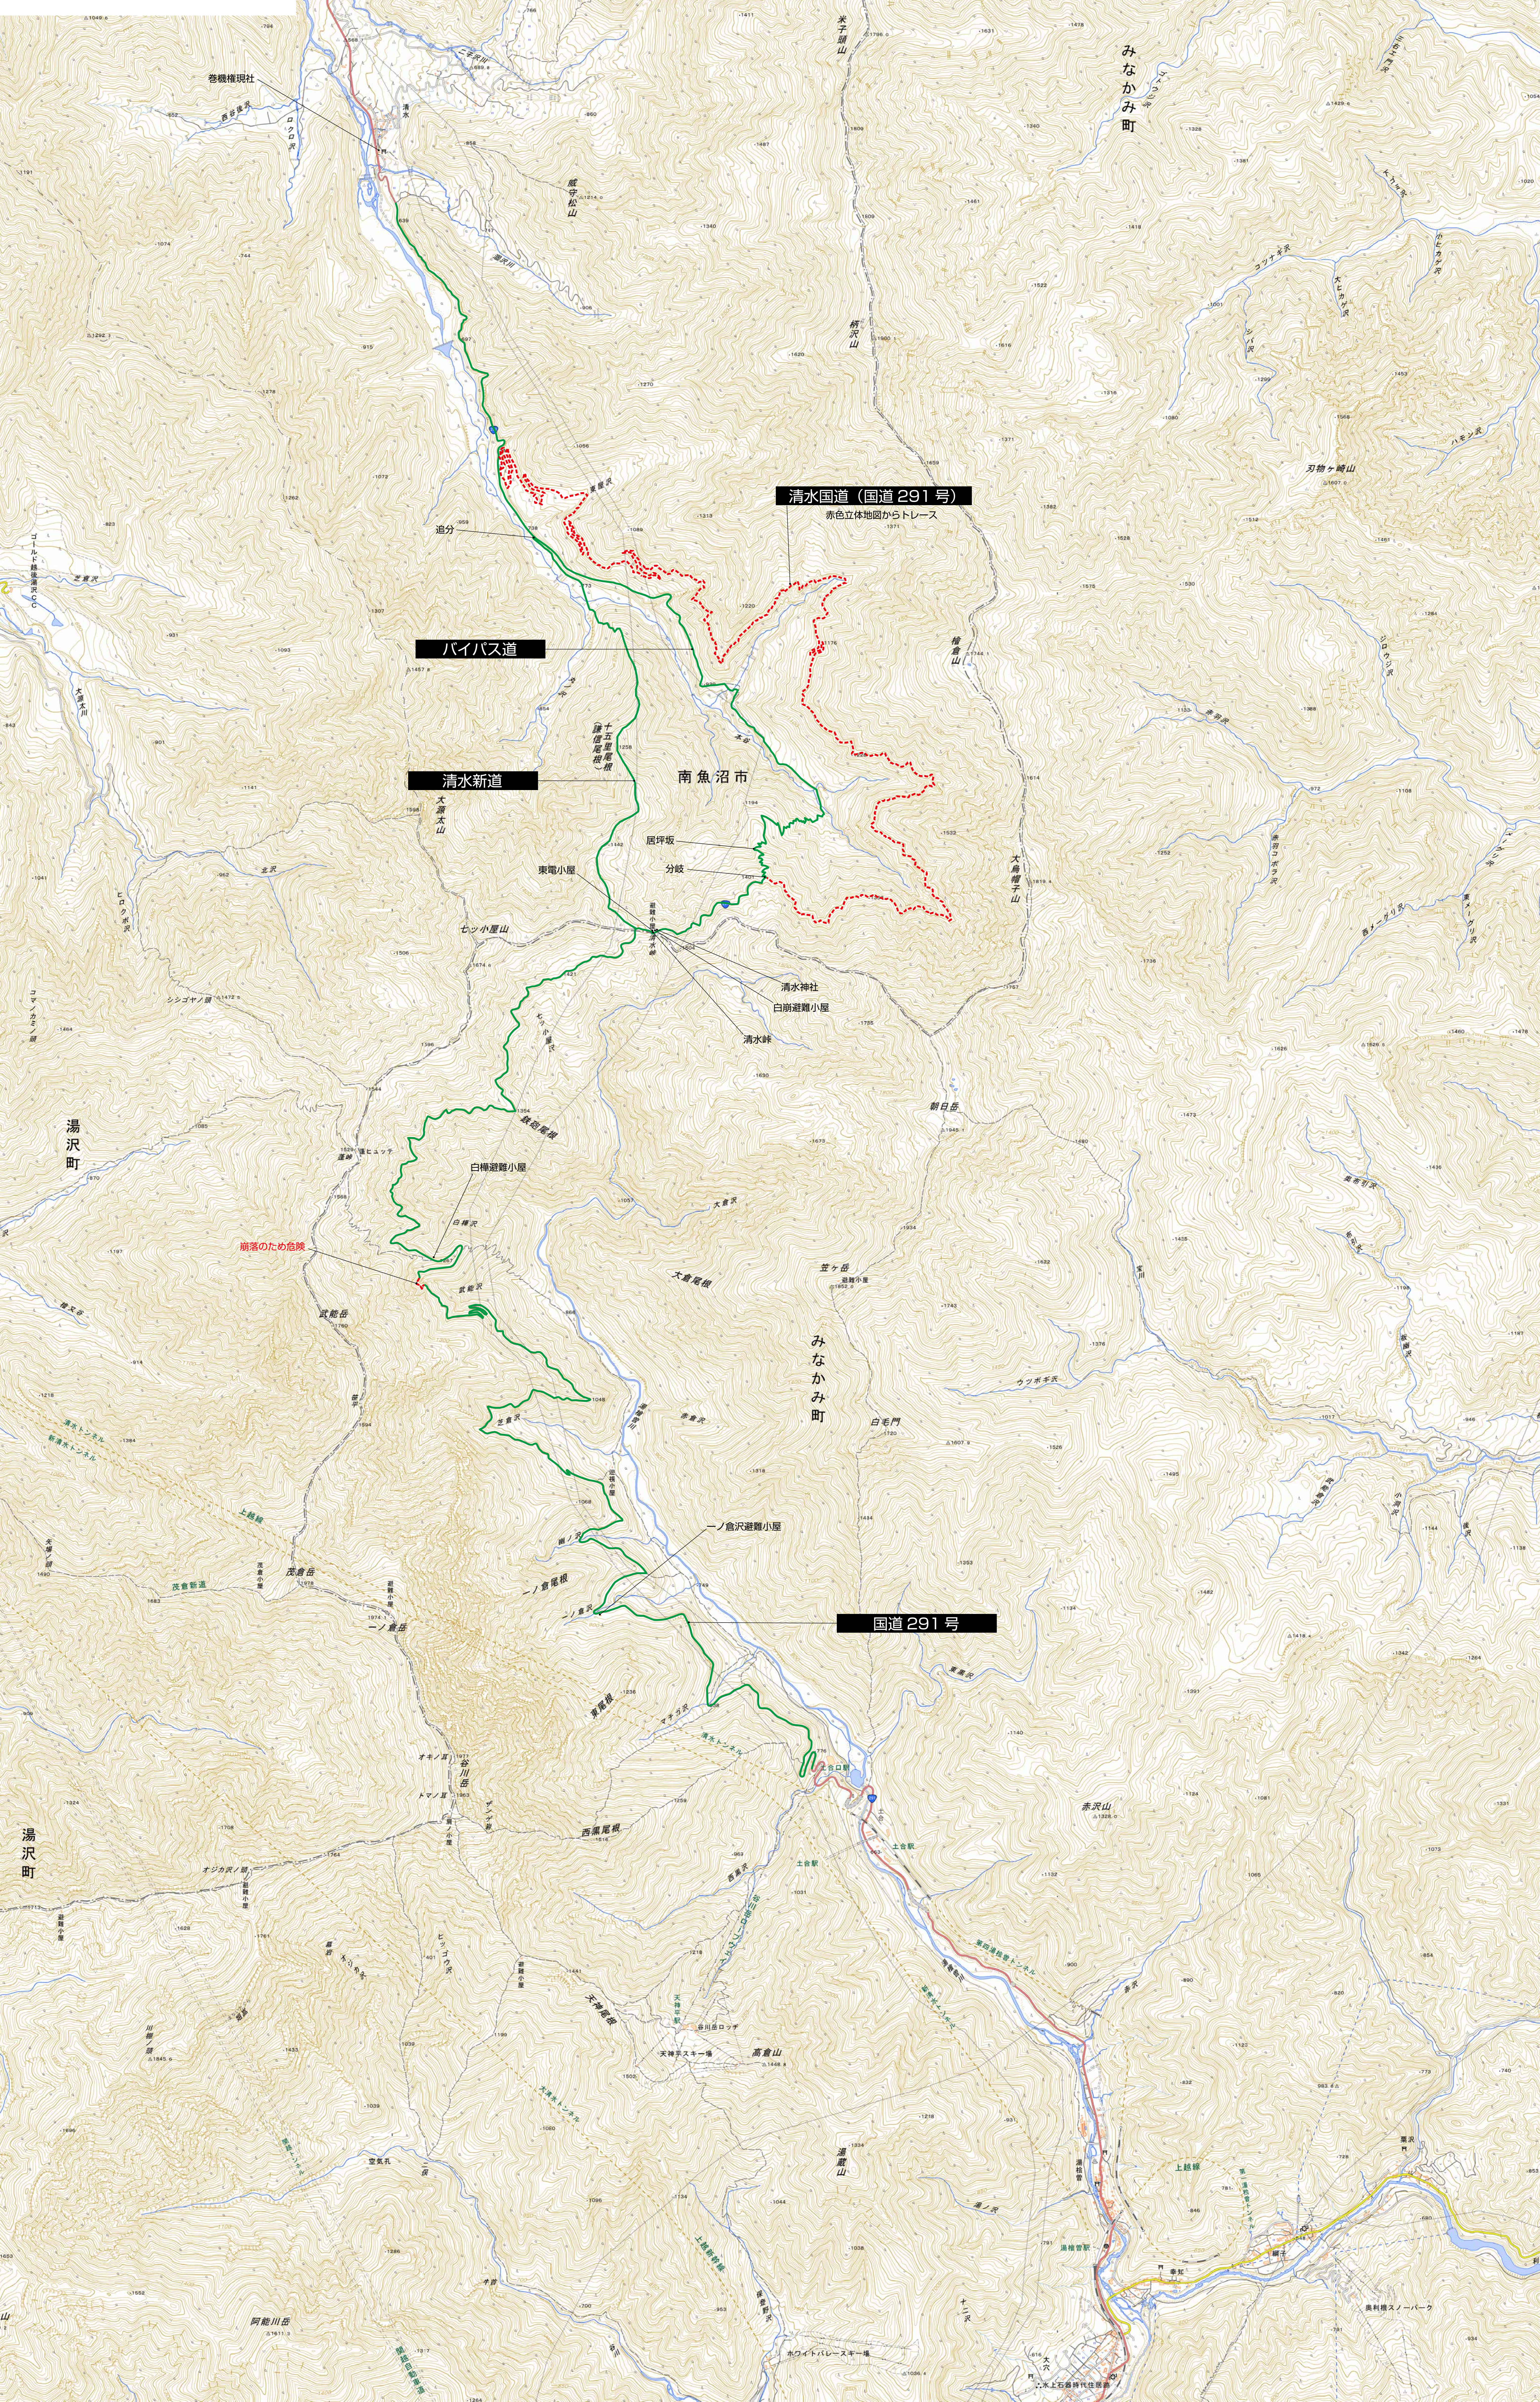

# 清水越え 清水峠

出典：地理院タイルに古道とコメントを追加して掲載

清水国道 (国道291号)  
赤色立体地図からトレース

バイパス道

清水新道

国道291号

湯沢町

みなかみ町

みなかみ町

湯沢町

湯沢町