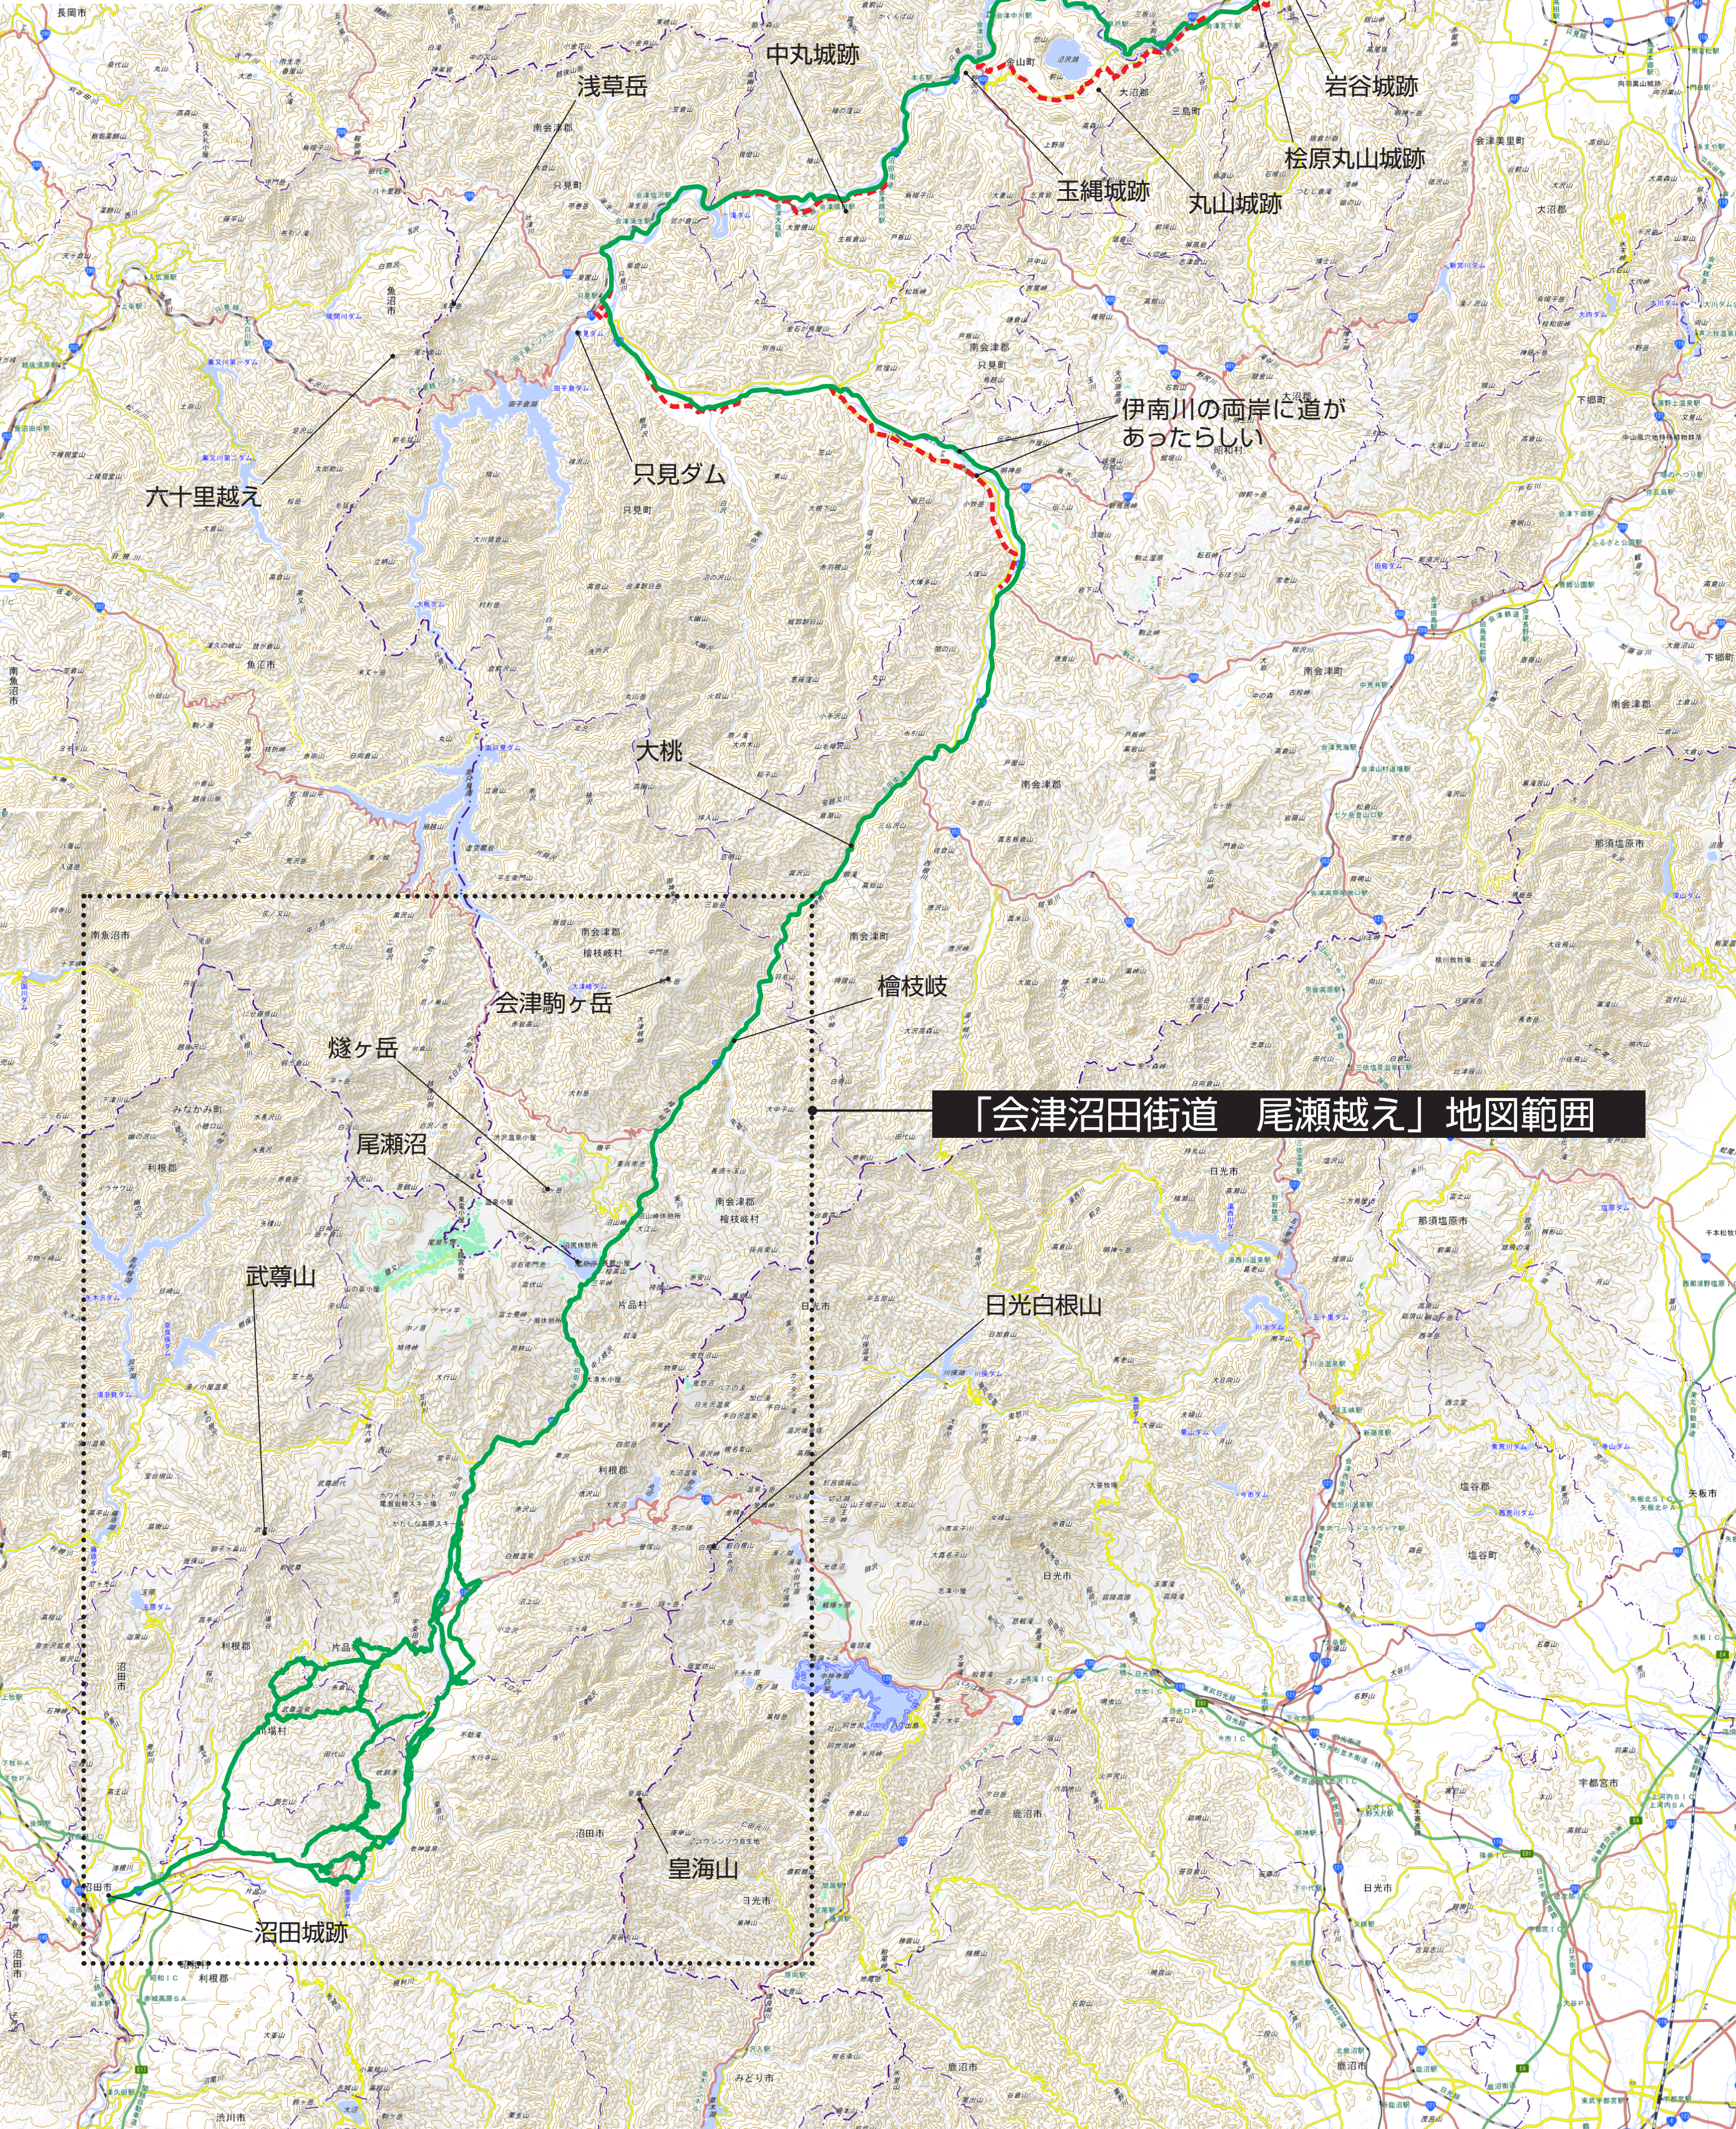

# 沼田会津街道全図

出典：地理院タイルに古道とコメントを追記して掲載

赤の破線は推測される近世の沼田会津街道  
福島県文化財調査報告書第171集（「歴史の道」調査報告書 沼田街道）福島県教育委員会などより

「会津沼田街道 尾瀬越え」地図範囲