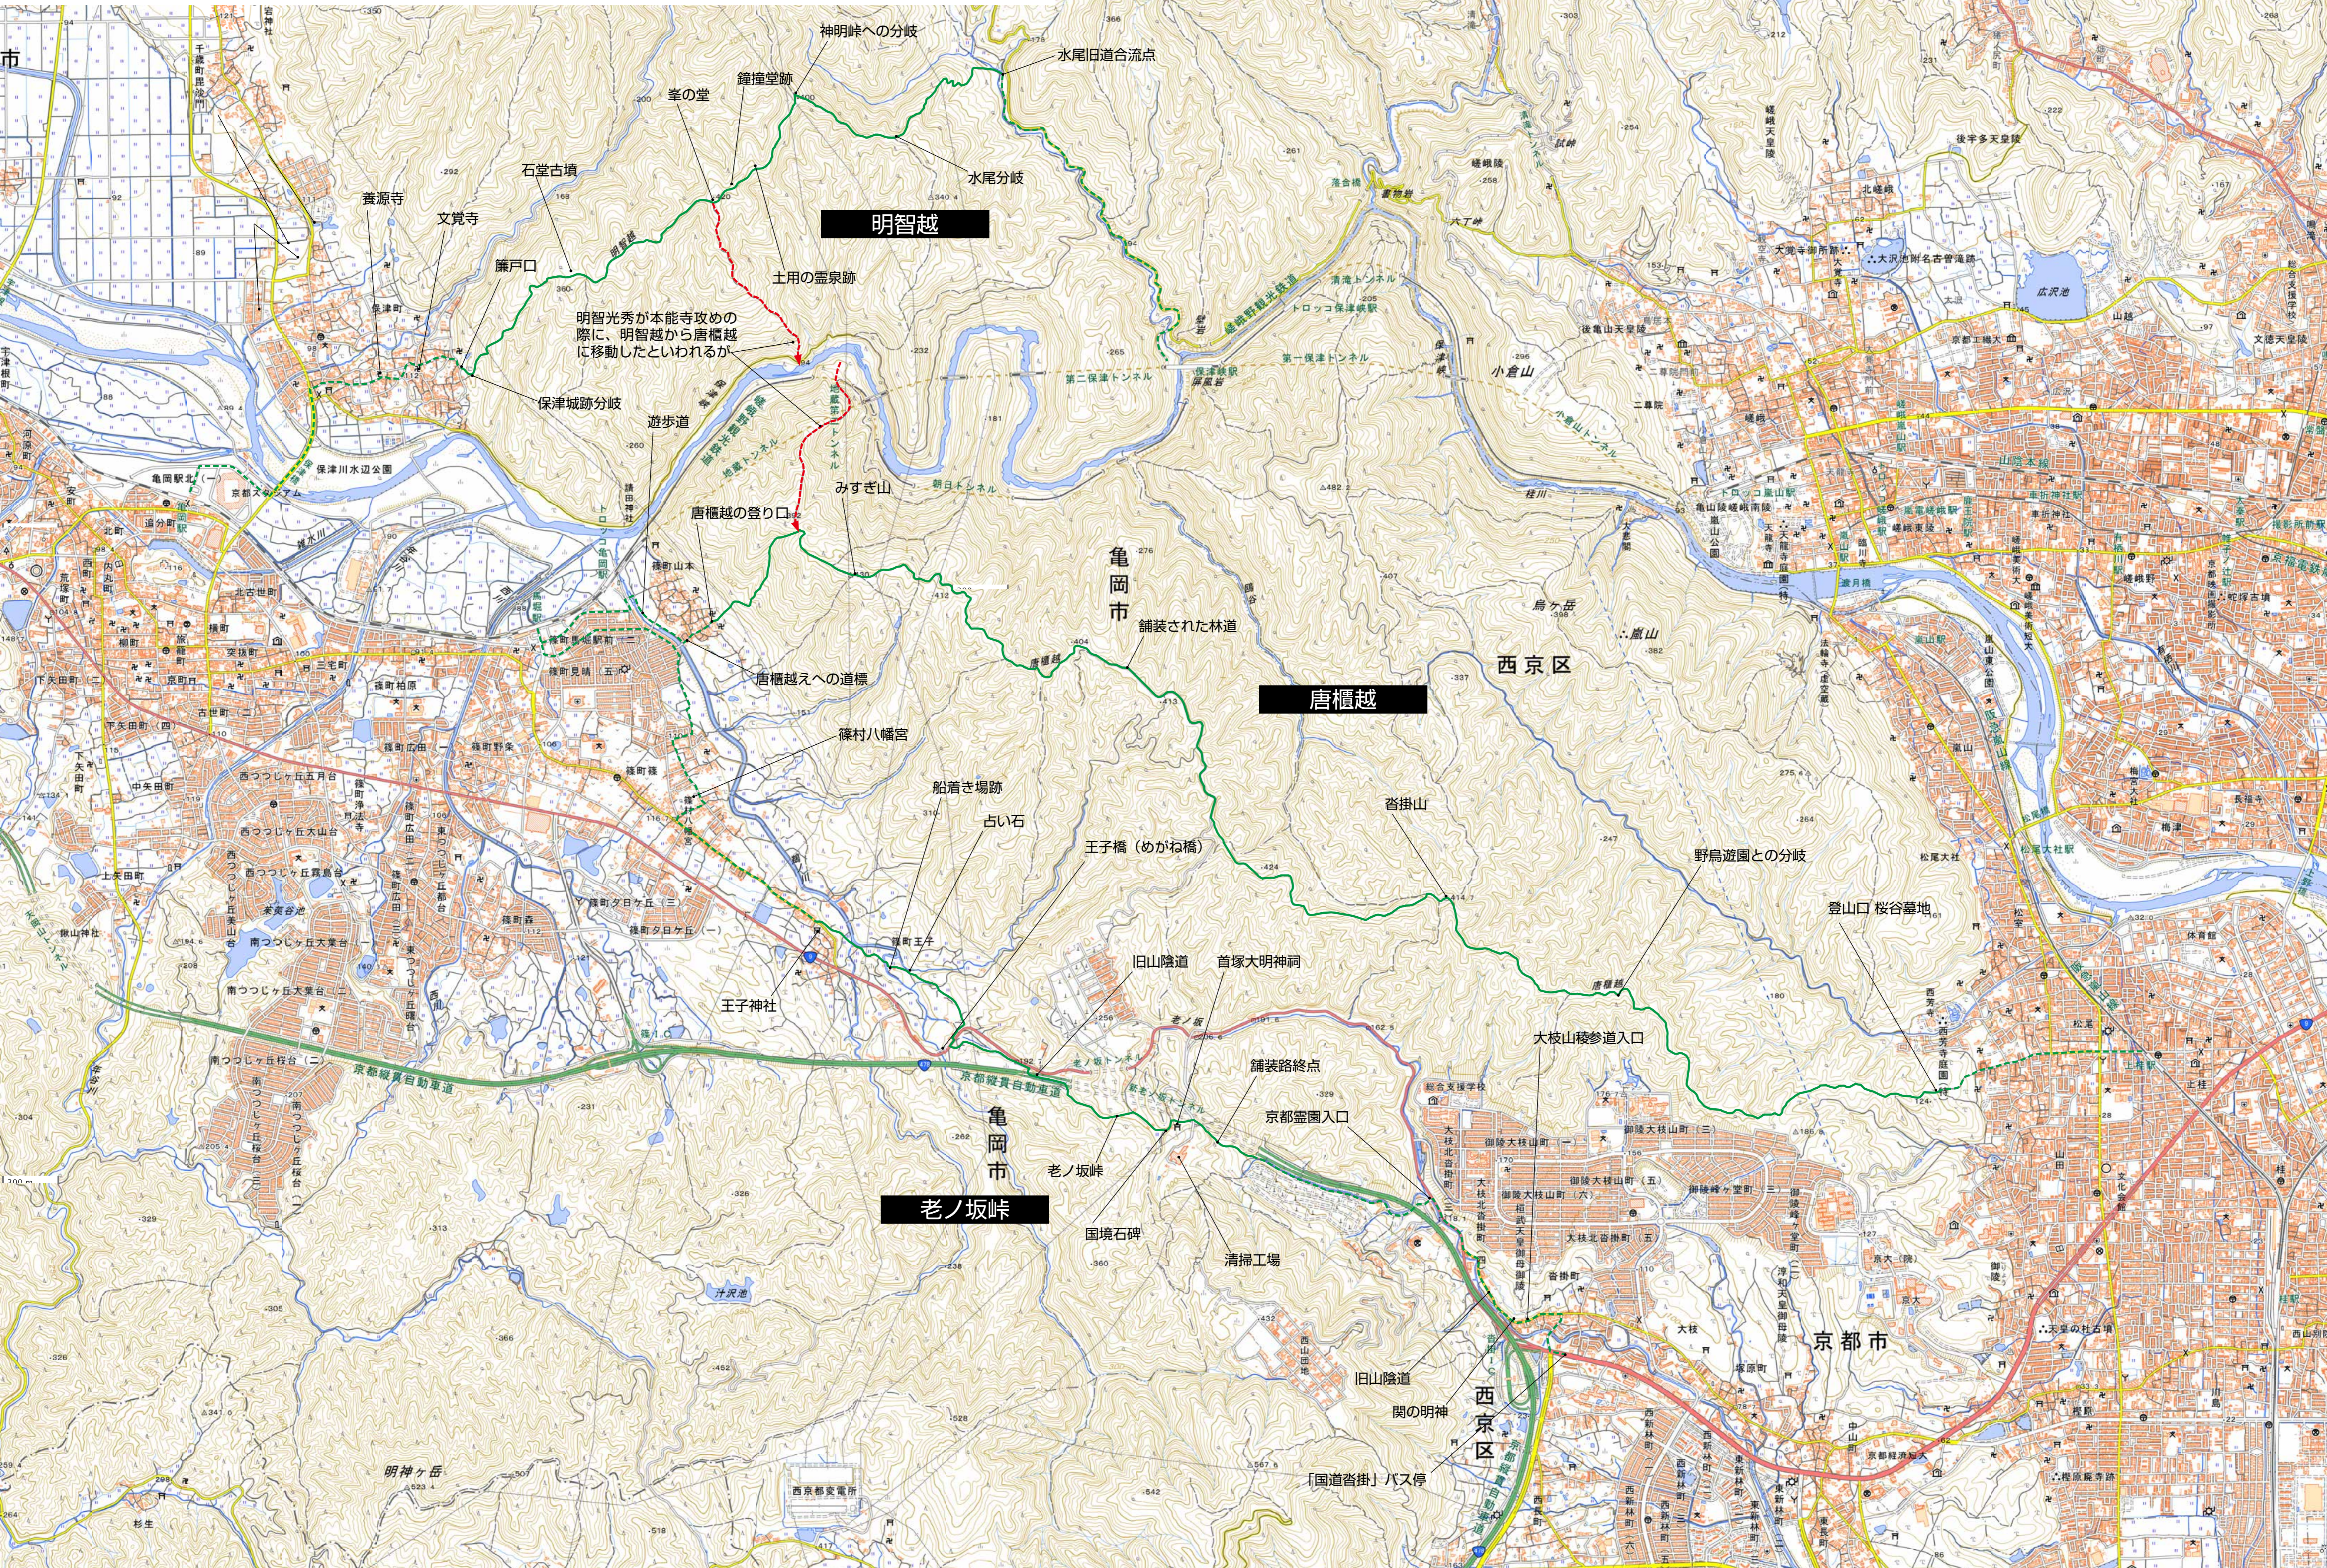

京から近江への山越え 明智越・唐櫃越・老ノ坂峠

出典：地理院タイルに古道とコメントを追記して掲載

明智越

明智光秀が本能寺攻めの際に、明智越から唐櫃越に移動したといわれるが

唐櫃越

老ノ坂峠