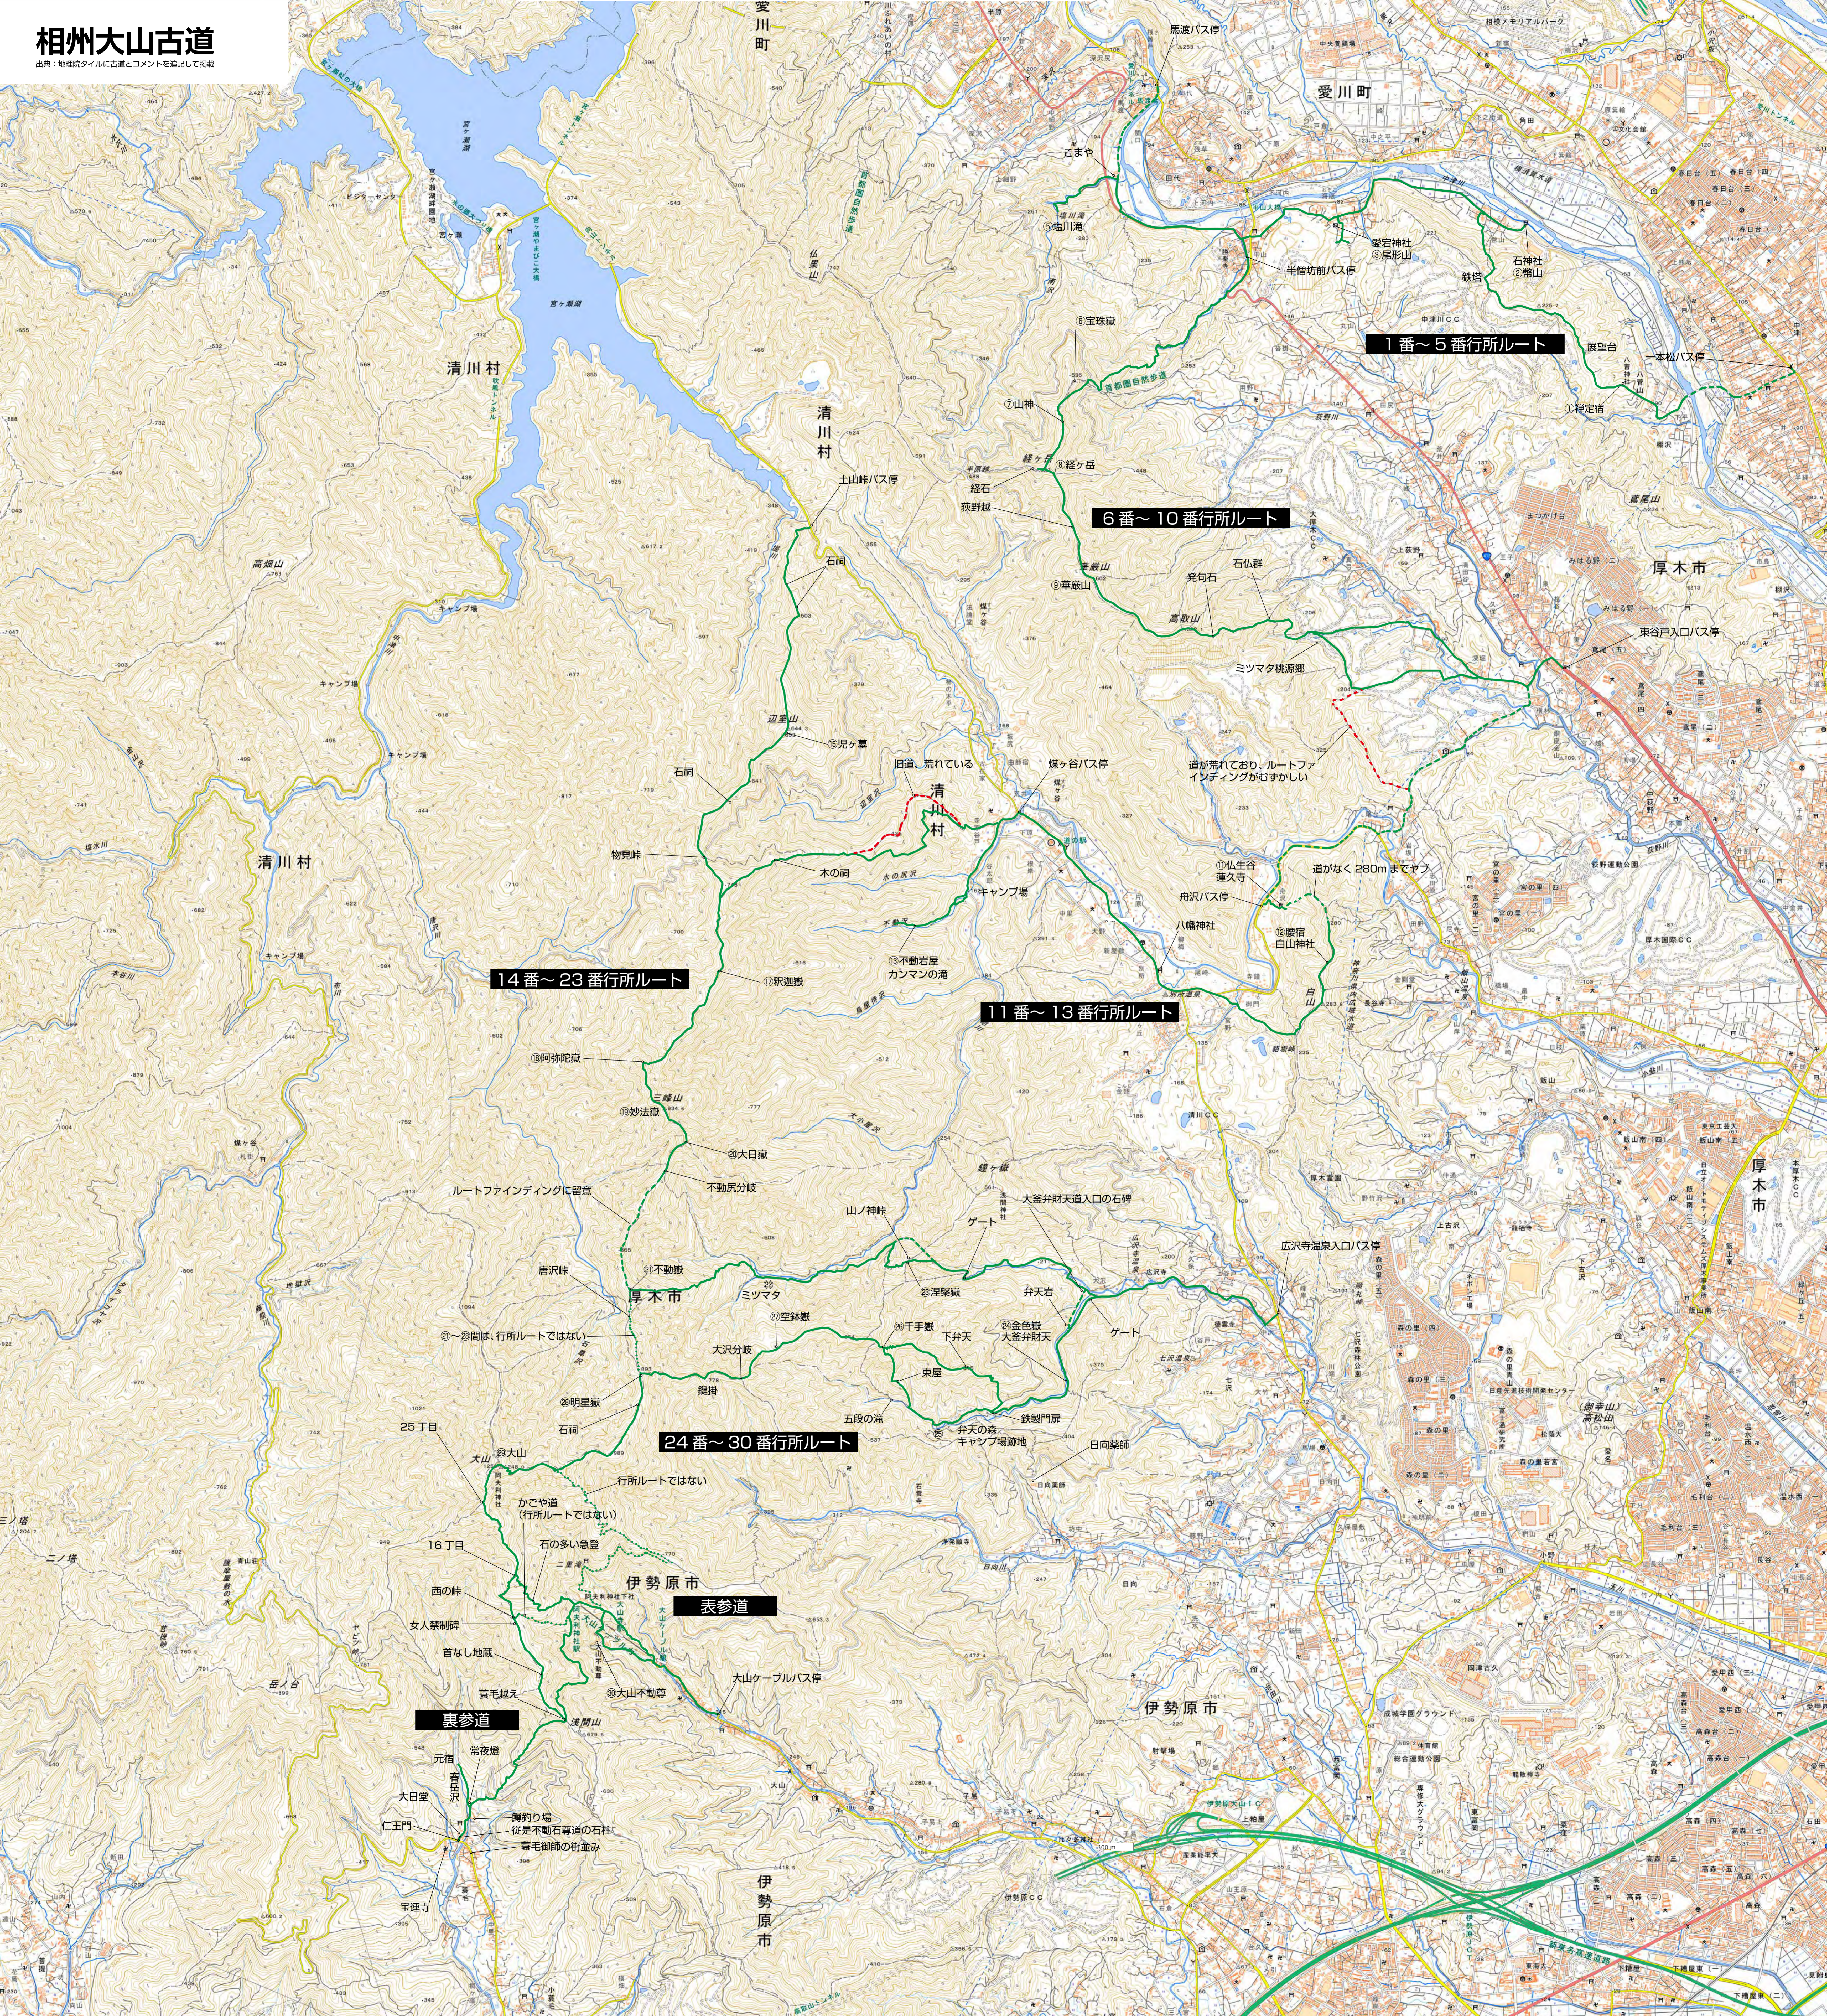

相州大山古道

出典：地理院タイルに古道とコメントを追加して掲載

1番~5番行所ルート

6番~10番行所ルート

11番~13番行所ルート

14番~23番行所ルート

24番~30番行所ルート

表参道

裏参道

ルートファインディングに留意

道が荒れており、ルートファインディングがむずかしい

旧道、荒れている

①~⑩間は、行所ルートではない

かごや道 (行所ルートではない)

石の多い急登

行所ルートではない

西の峠

常夜燈

鉤釣り場

従是不動石尊道の石柱

養毛御師の街並み

宝蓮寺

不動尻分岐

大沢分岐

鍵掛

五段の滝

大山ケーブルバス停

大山不動尊

養毛越え

常夜燈

鉤釣り場

従是不動石尊道の石柱